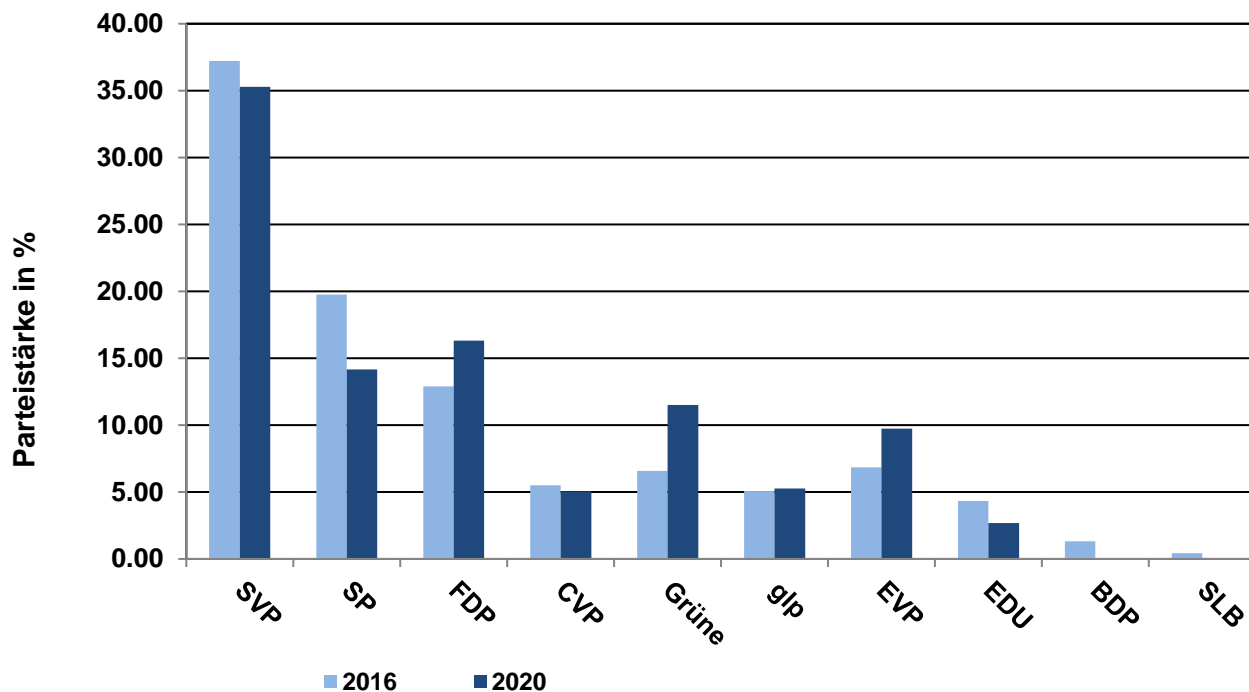

## Wahl von 15 Mitgliedern des Grossen Rats vom 18. Oktober 2020

### Analyse der Resultate

### Resultate im Detail

Listen-Nr.	Bezeichnung	Parteistimmen		Stimmenanteil in %		+/- (in %-Pkt.)
		2016	2020	2016	2020	
01	SVP	2'527	2'759	37.23	35.27	-1.96
02	SP	1'341	1'107	19.76	14.15	-5.61
03	FDP	876	1'277	12.91	16.33	3.42
04	CVP	374	395	5.51	5.05	-0.46
05	Grüne	446	901	6.57	11.52	4.95
06	glp	344	412	5.07	5.27	0.20
07	EVP	465	761	6.85	9.73	2.88
08	EDU	294	210	4.33	2.68	-1.65
	BDP	90	-	1.33	-	-
	SLB	30	-	0.44	-	-
<b>Total</b>		<b>6'787</b>	<b>7'822</b>	<b>100.00</b>	<b>100.00</b>	